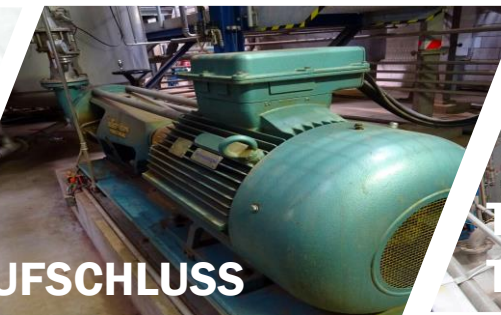

A photograph of industrial machinery in a factory setting, featuring a large green vertical tank, a silver funnel-shaped component, and various pipes and metal structures. The scene is brightly lit, suggesting an indoor industrial environment.

Unsere Produktionsweise:

KREISLAUFWIRTSCHAFT !

wiederverwenden

reduzieren

recyclen

GRASFASER- PRODUKTION

ERNTE

ANLIEFERUNG

SILIERUNG

WASCHEN

AUFSCHLUSS

**TRENNUNG &
TROCKNUNG**

GRANULAT- PRODUKTION

Produkte aus
AGRIPLAST

ABSCHLUSS DES KREISLAUFS

Grasgülle,
Biomasse,
Prozesswasser