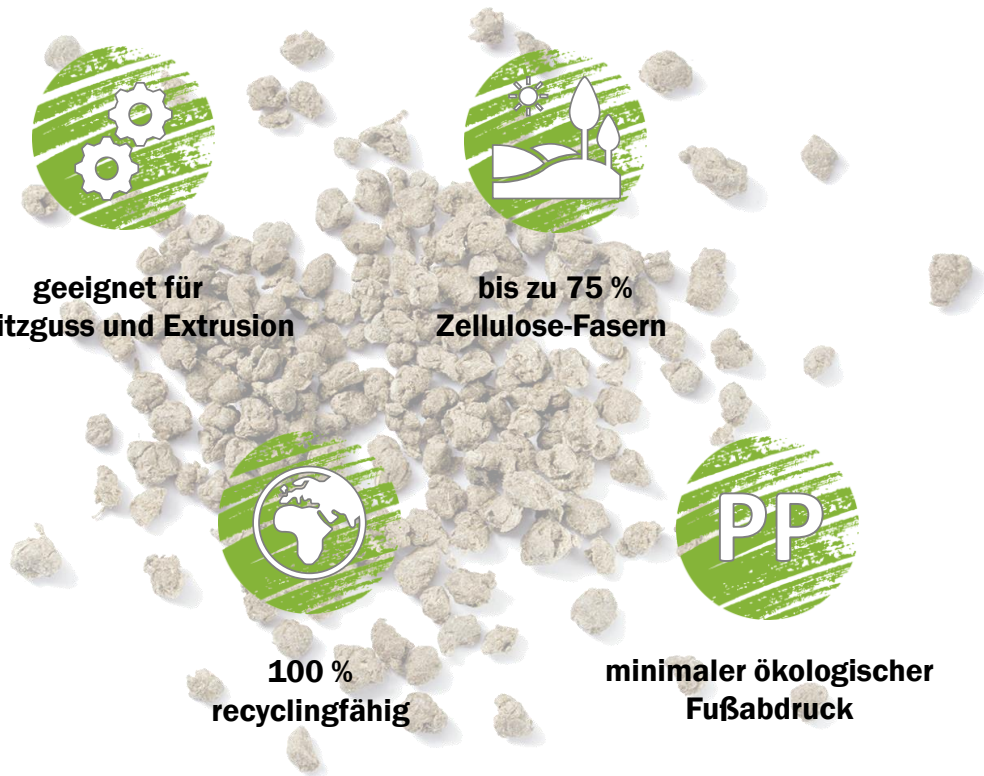

**In unserer weltweit einzigartigen
Bioraffinerie verarbeiten wir
Gras zu grünem Strom und
innovativen Werkstoffen.**

**In ressourcenschonenden
Kreislaufverfahren stellen
wir Kunststoffe und
Düngemittel her, die für
umweltfreundliche
Produkte notwendig sind.**

SILIERUNG

WASCHEN

AUFSCHLUSS

**TRENNUNG &
TROCKNUNG**

GRANULAT- PRODUKTION

Produkte aus
AGRIPLAST

ABSCHLUSS DES KREISLAUFS

Grasgülle,
Biomasse,
Prozesswasser

Biogasreaktor

Ökostrom
& Abwärme

AGRIFER

Wiesen

Grasfaser-
produktion

AGRIPLAST

**geeignet für
Spritzguss und Extrusion**

**bis zu 75 %
Zellulose-Fasern**

**100 %
recyclingfähig**

**minimaler ökologischer
Fußabdruck**

Auswirkungen der aktuellen Krise

STROM

ERDGAS

RESSOURCEN

INPUT

ENERGIEERZEUGUNG STATT ENERGIEVERBRAUCH